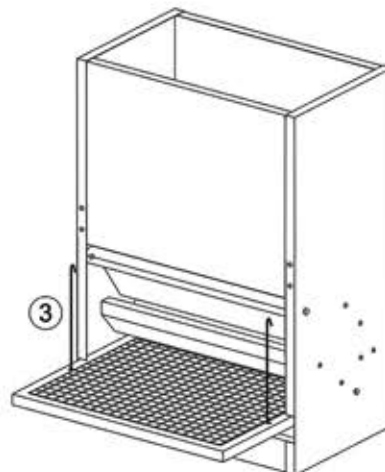

NÁŠĽAPNÉ KRÍMIDLO PRE SLIEPKY GAUN - 40 KG POZINKOVANÉ

KOMPONENTY:

Obsah balenia:

1. Krmidlo (1)
2. Nášľapná plocha (1)
3. Háčik (2)
4. Veko (1)

Potrebné náradie:

Kľúč 8 mm

POKYNY K MONTÁŽI A INŠTALÁCII:

Obr. 1

Odskrutkujte skrutky z nášľapnej plochy. Nášľapnú plochu umiestnite k zodpovedajúcim otvorom na stranách krmidla ako je znázornené na obrázku 1. Skrutky vložte do otvorov a utiahnite.

Obr. 2

Upevnite háčiky na mieste, ako je znázornené na obrázku 2.