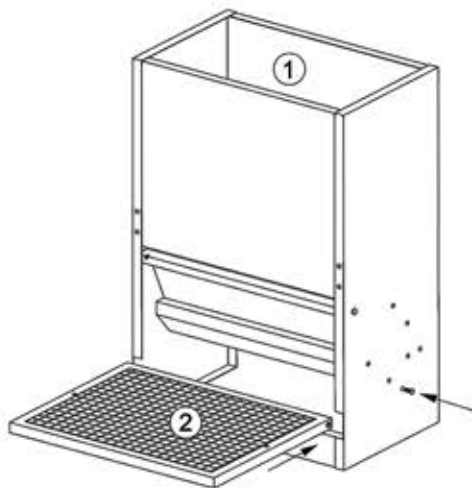

NÁŠĽAPNÉ KRÍMIDLO PRE SLIEPKY GAUN - 40 KG POZINKOVANÉ

KOMPONENTY:

Obsah balenia:

1. Krmidlo (1)
2. Nášľapná plocha (1)
3. Háčik (2)
4. Veko (1)

Potrebné náradie:

Kľúč 8 mm

POKYNY K MONTÁŽI A INŠTALÁCII:

Obr. 1

Odskrutkujte skrutky z nášľapnej plochy. Nášľapnú plochu umiestnite k zodpovedajúcim otvorom na stranách krmidla ako je znázornené na obrázku 1. Skrutky vložte do otvorov a utiahnite.

Obr. 2

Upevnite háčiky na mieste, ako je znázornené na obrázku 2.